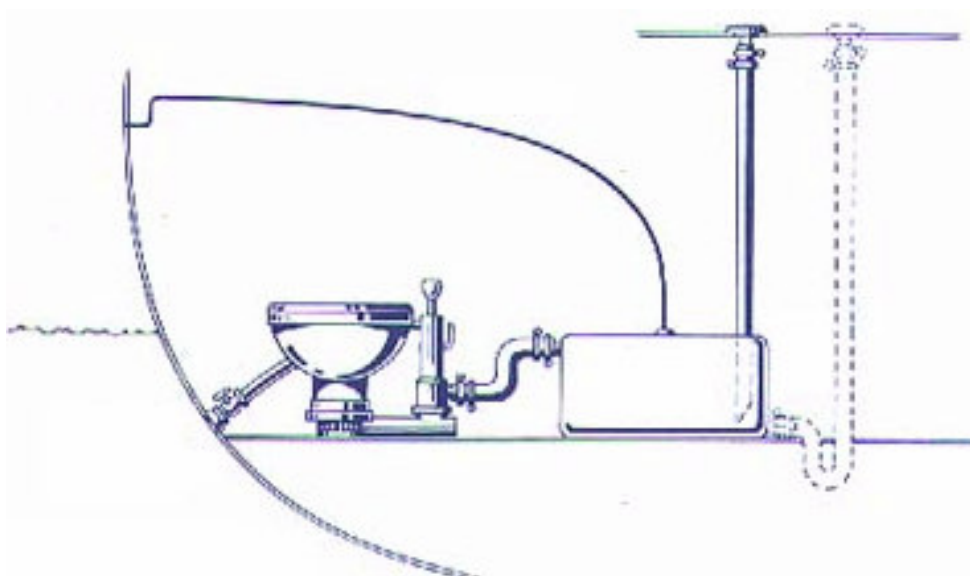

## SANIPOMP

**PRIMJENA**

**UNUTARNJI SLOJ:**

**OJAČANJE:**

**VANJSKI SLOJ:**

**TEMPERATURA:**

ispust fekalija iz WC-a čamaca i brodova

glatki PVC bijele boje dobre impermeabilnosti - otporan je na širenje smrada i stvaranje bakteriološke flore

spirala od tvrdog PVC-a otporna na udarce i gaženje

glatki PVC bijele boje otporan na atmosferske utjecaje i većinu kemikalija

-10 +60 °C

Promjer (mm)	Tlak (bar)	Podtlak (bar)	Težina (kg/m)	Pol. sav. (mm)	Kolut (m)	Montaža
						Obujmice
16 x 22	7	0.7	0.220	60	30	16 - 25 Inox
20 x 26	7	0.7	0.300	100	30	26 - 28 Inox
25 x 32	7	0.7	0.460	110	30	32 - 35 Inox
38 x 46	6	0.7	0.670	180	30	44 - 47 Inox